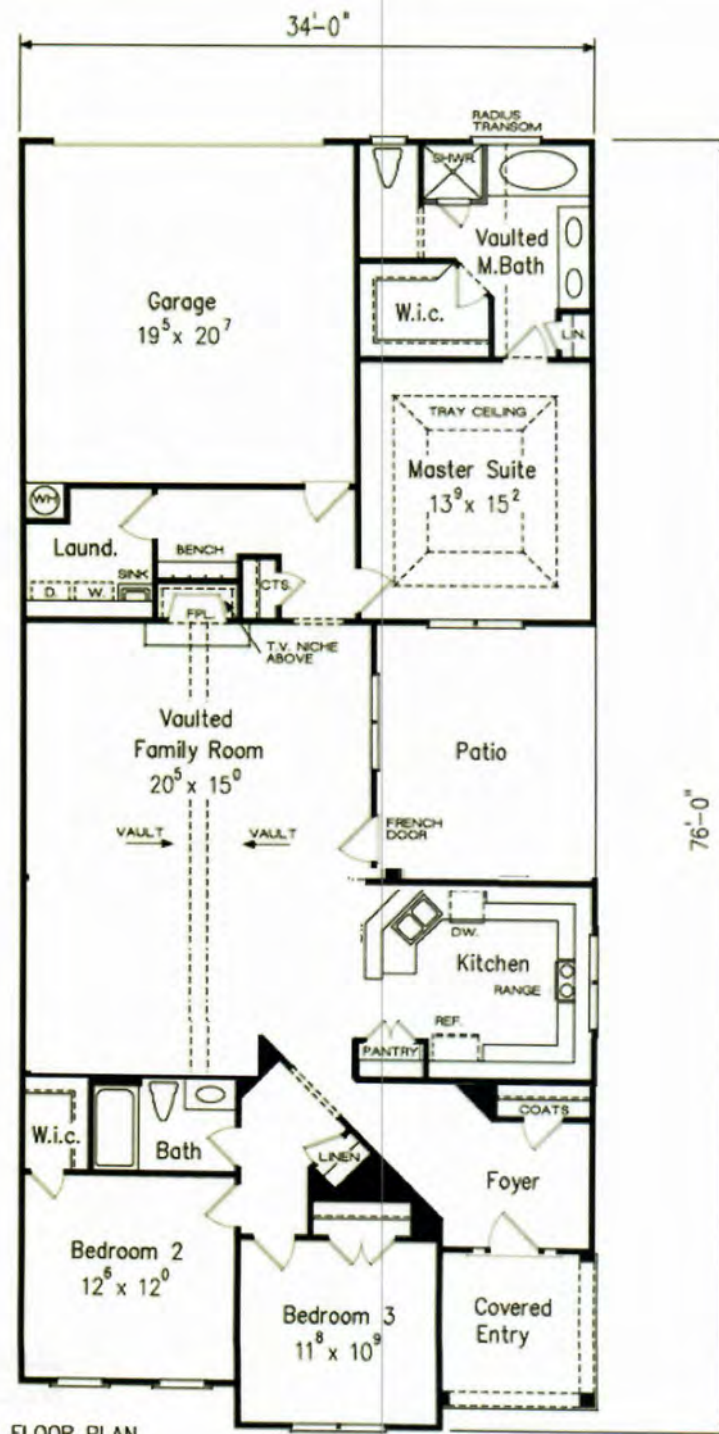

# Skyfall

**LOT# 9 9261 SKYFALL DRIVE OOLTEWAH, TN 37363**

**3 BEDROOMS**

**2 BATHROOMS**

**2 GARAGE BAYS**

**HOUSE DIMENSIONS:**

**36' 0" x 76' 0"**

FLOOR PLAN