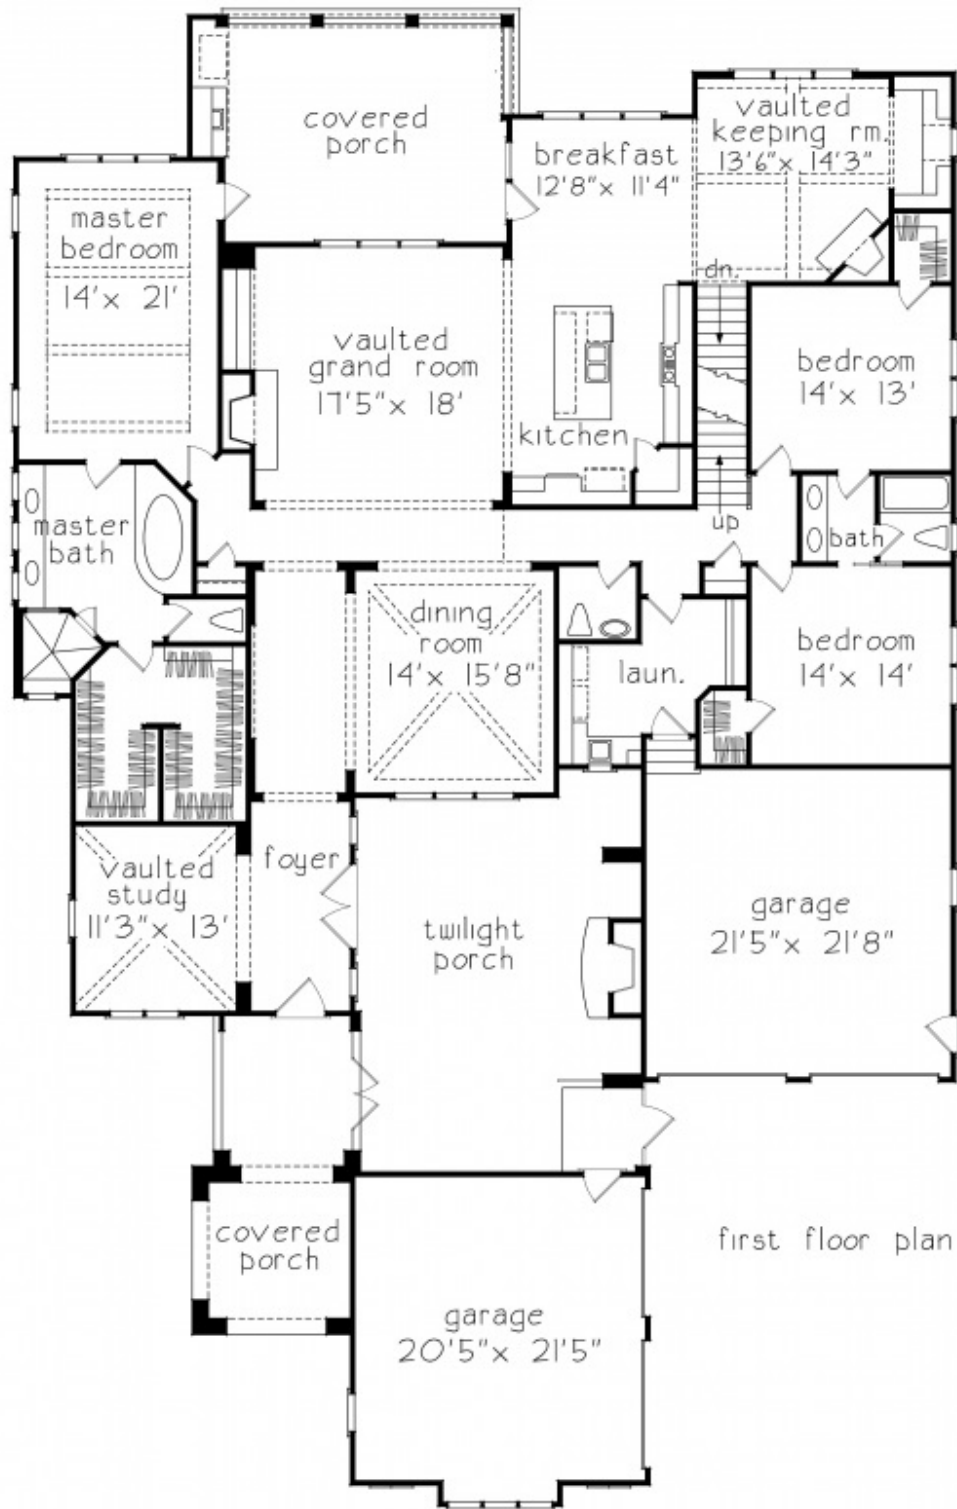

# Skyfall

**LOT# 26     9234 SKYFALL DRIVE OOLTEWAH, TN 37363**

**3 BEDROOMS**

**2.5 BATHROOMS**

**4 GARAGE BAYS**

**HOUSE DIMENSIONS:**

**66' 0" x 104' 0"**

first floor plan