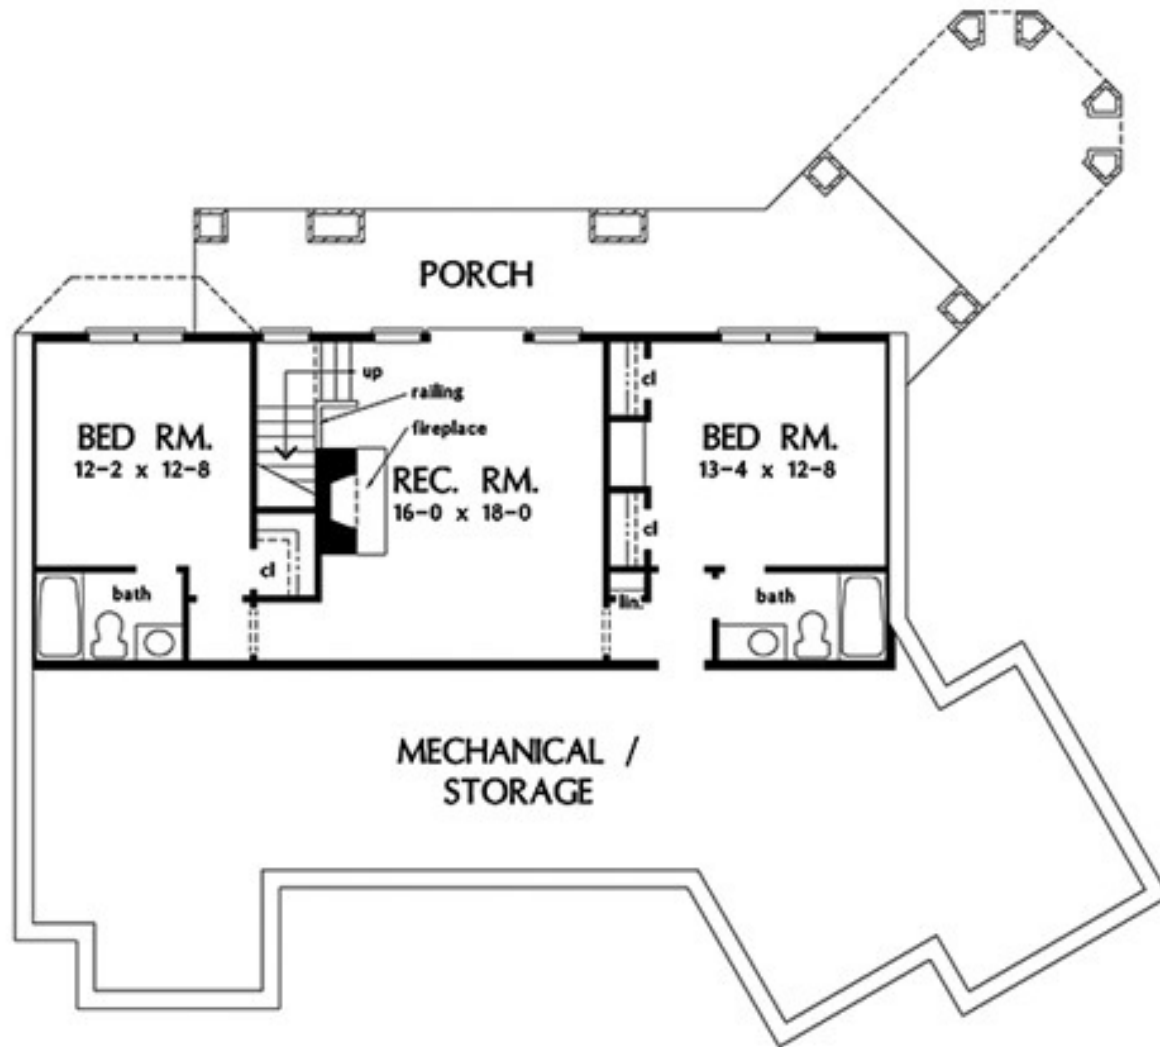

# Skyfall

**LOT# 18    2687 COPPER COVE OOLTEWAH, TN 37363**

**4 BEDROOMS**

**4 BATHROOMS**

**2 GARAGE BAYS**

**HOUSE DIMENSIONS:**

**74' 6" W x 85' 6" D**

FIRST FLOOR PLAN

**BASEMENT FLOOR PLAN**