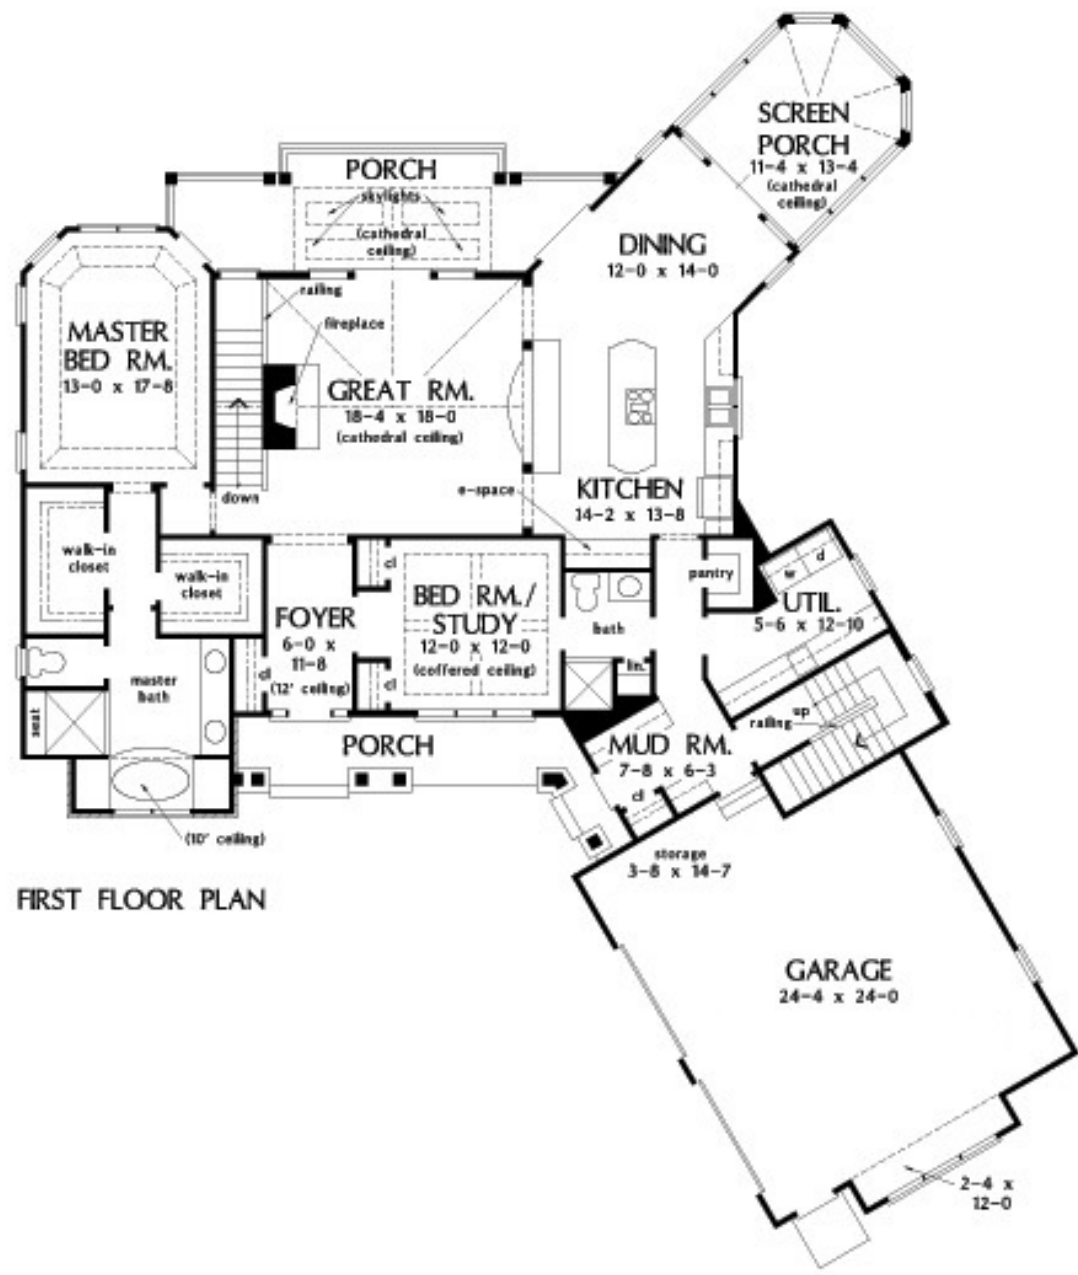

# Skyfall

**LOT# 18    2687 COPPER COVE OOLTEWAH, TN 37363**

**4 BEDROOMS**

**4 BATHROOMS**

**2 GARAGE BAYS**

**HOUSE DIMENSIONS:**

**74' 6" W x 85' 6" D**

FIRST FLOOR PLAN

**BASEMENT FLOOR PLAN**