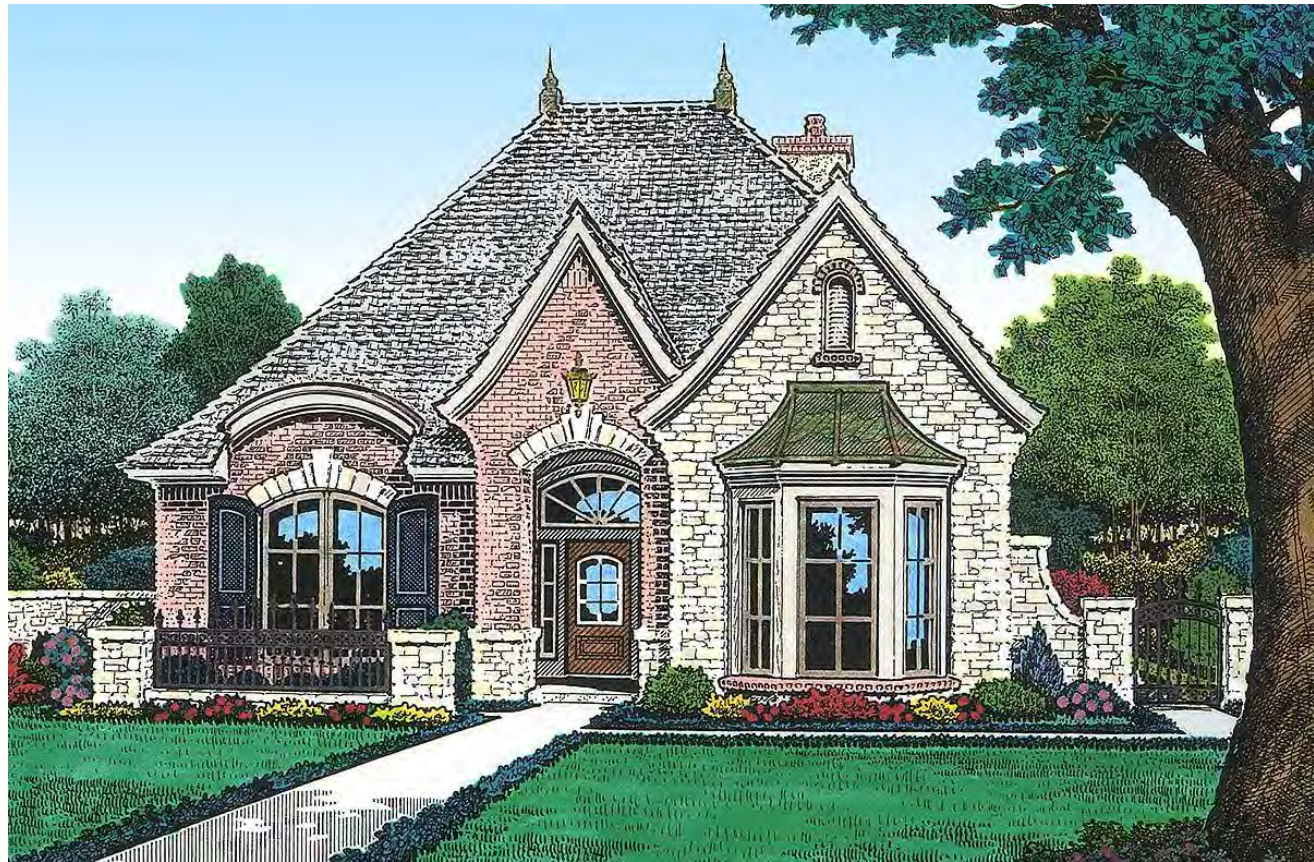

# Skyfall

**LOT# 14 9241 SKYFALL DRIVE OOLTEWAH, TN 37363**

**3 BEDROOMS**

**2 BATHROOMS**

**2 GARAGE BAYS**

**SOLD**

**HOUSE DIMENSIONS:**

**34' 0" x 74' 0"**